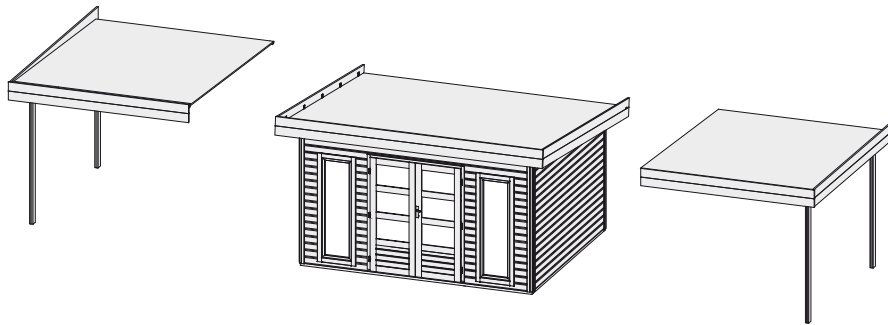

Zubehör Exklusiv

Produktinformation

Schleppdach 76563 76588

Außenmaße		B 300 × T 297 cm
Dachstand		B 332,5 × T 360 cm
Firsthöhe		H 248 cm
Dach		Massivholzdach mit Nut und Feder
Dachfläche		11,9 m²
Inkl Bitumendachbelag (Zur Ersteindeckung!)		2 Rollen (7,5 m²)
Bedarf Schindeln		-
Bedarf selbstklebende Dachfolie	(Haus & Schleppdach)	6 Rollen
Bedarf selbstklebende Bitumendachbahn		-
Pfosten		2 Stück (140 × 78 mm)
Paketmaße	(Schleppdach)	B 360 × T 59 × H 46 cm / 267 kg
Paketmaße	(Schleppdach & Wände)	B 364 × T 116 × H 50 cm / 546 kg
Erhältliches Zubehör (gegen Aufpreis):		• Selbstklebende Dacheindeckung • Exklusive Seiten- und Rückwand

Anbauposition